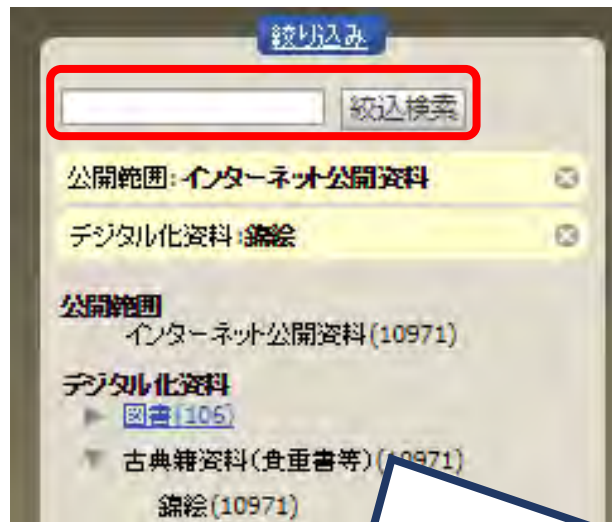

■ 国立国会図書館デジタルコレクションから錦絵をみるには？ ■

国立国会図書館デジタルコレクションでは、約1万1千点の錦絵をインターネット公開しています。お手持ちのスマートフォンや自宅のPCから、錦絵を楽しんでみませんか？

1 国立国会図書館デジタルコレクションにアクセス

<http://dl.ndl.go.jp/>

2 「古典籍」を選択します。

3 左側の「絞り込み」から、「インターネット公開資料」をクリック

ック。さらに「錦絵」をクリックして絞り込みます。

絞り込んだあと、表示される検索結果が、インターネットから閲覧できる錦絵の全てです。検索結果から、気になる錦絵をクリックして閲覧することができます。

- 4 「絞り込み」からさらに、キーワードを入力して検索することもできます。

たとえば、「青物魚軍勢大合戦之図」で検索してみましょう！
野菜と魚介類が戦うユニークな錦絵をみることができます。