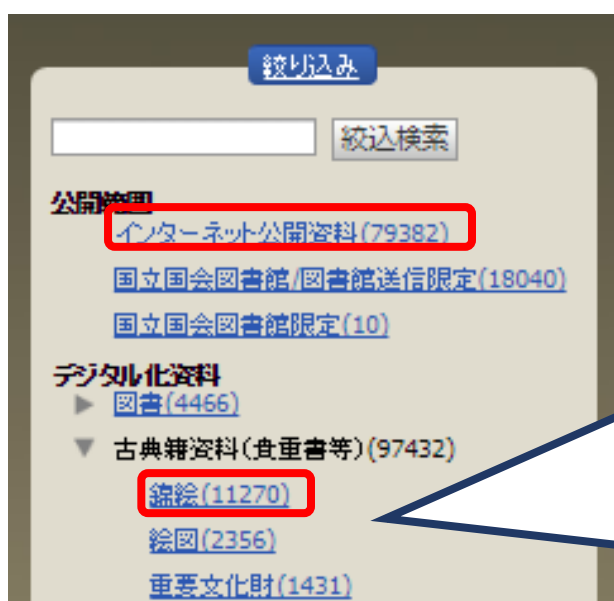

■ 国立国会図書館デジタルコレクションから錦絵をみるには？ ■

国立国会図書館デジタルコレクションでは、約1万1千点の錦絵をインターネット公開しています。お手持ちのスマートフォンや自宅のPCから、錦絵を楽しんでみませんか？

1 国立国会図書館デジタルコレクションにアクセス

<http://dl.ndl.go.jp/>

2 「古典籍」を選択します。

3 左側の「絞り込み」から、「インターネット公開資料」をクリック

ック。さらに「錦絵」をクリックして絞り込みます。

絞り込んだあと、表示される検索結果が、インターネットから閲覧できる錦絵の全てです。検索結果から、気になる錦絵をクリックして閲覧することができます。

- 4 「絞り込み」からさらに、キーワードを入力して検索することもできます。

たとえば、「青物魚軍勢大合戦之図」で検索してみましょう！
野菜と魚介類が戦うユニークな錦絵をみることができます。