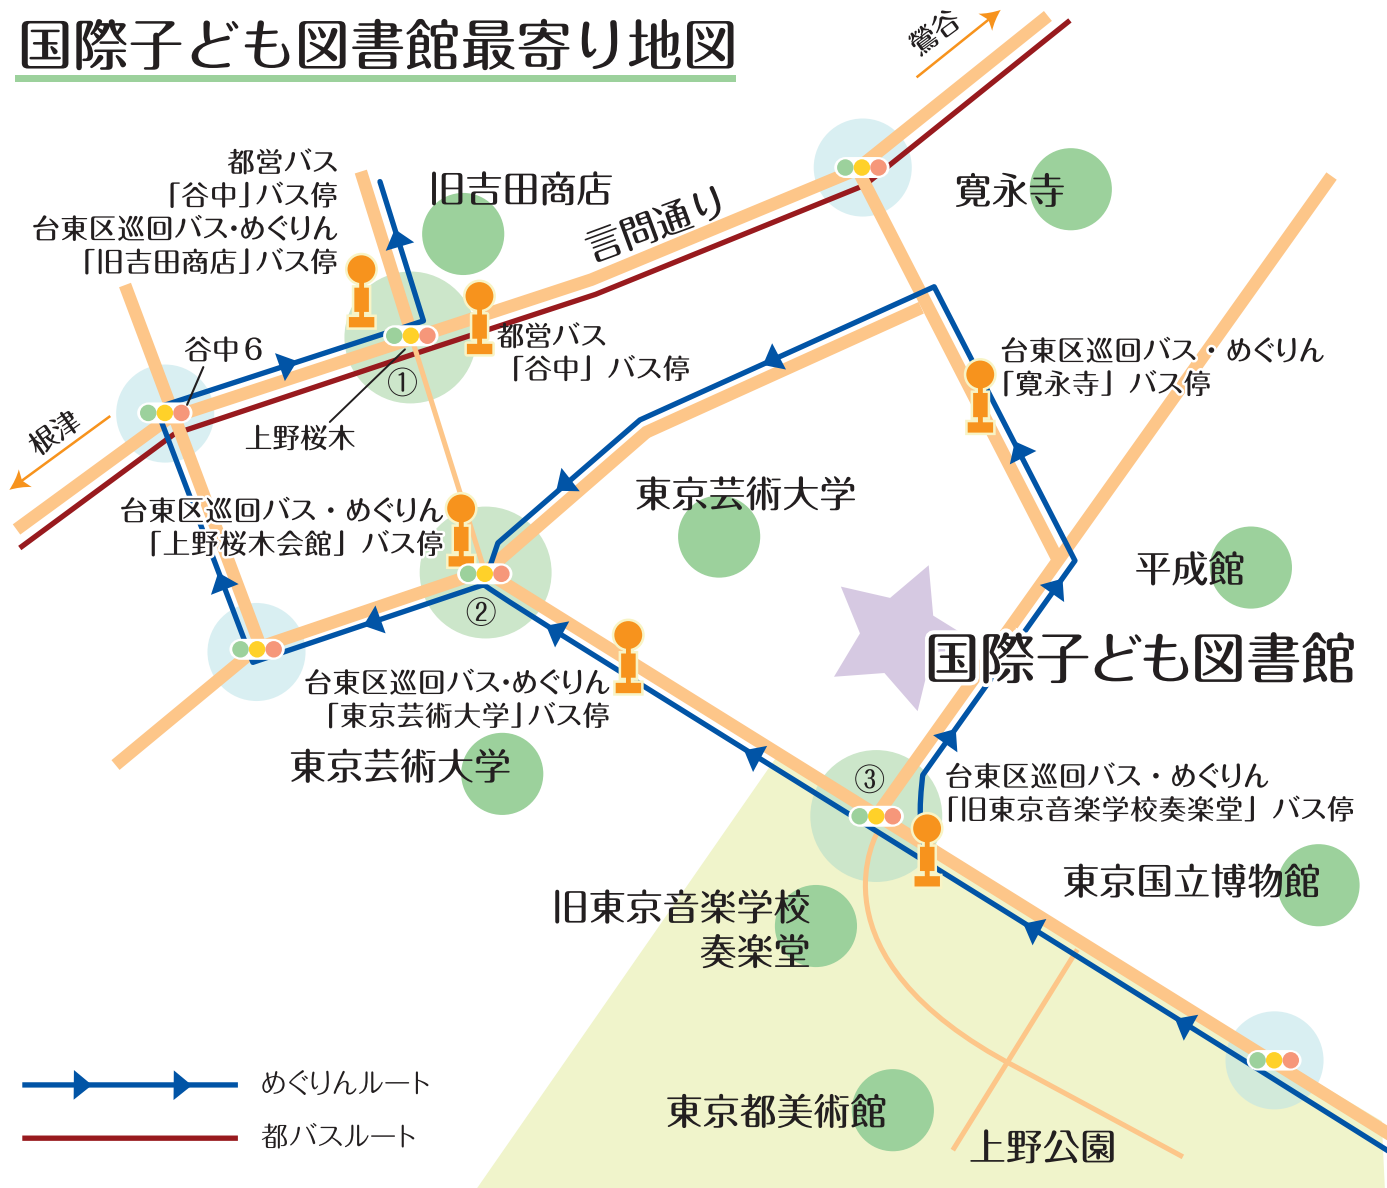

国際子ども図書館最寄り地図

- 電車
 - ・JR 上野駅公園口より徒歩 10 分
 - ・東京メトロ 日比谷線・銀座線 上野駅より徒歩 15 分
- バス
 - ・JR 上野駅より、台東区循環バス「東西めぐりん（谷中方面）」
 - 「上野駅・上野公園」バス停 → 3 分 → 「旧東京音楽学校奏楽堂」バス停 下車徒歩 2 分
 - ・都営バス上 26 系統（上野公園 <> 亀戸駅前）
 - 「谷中」バス停 下車徒歩 5 分

※台東区循環バス「めぐりん」は上野駅からの一方路線ですので、行きと帰りのルートが違います。お帰りの際は、上野駅に約 20 分ほどで到着します。お急ぎの場合は、徒歩で上野駅を御利用下さい。